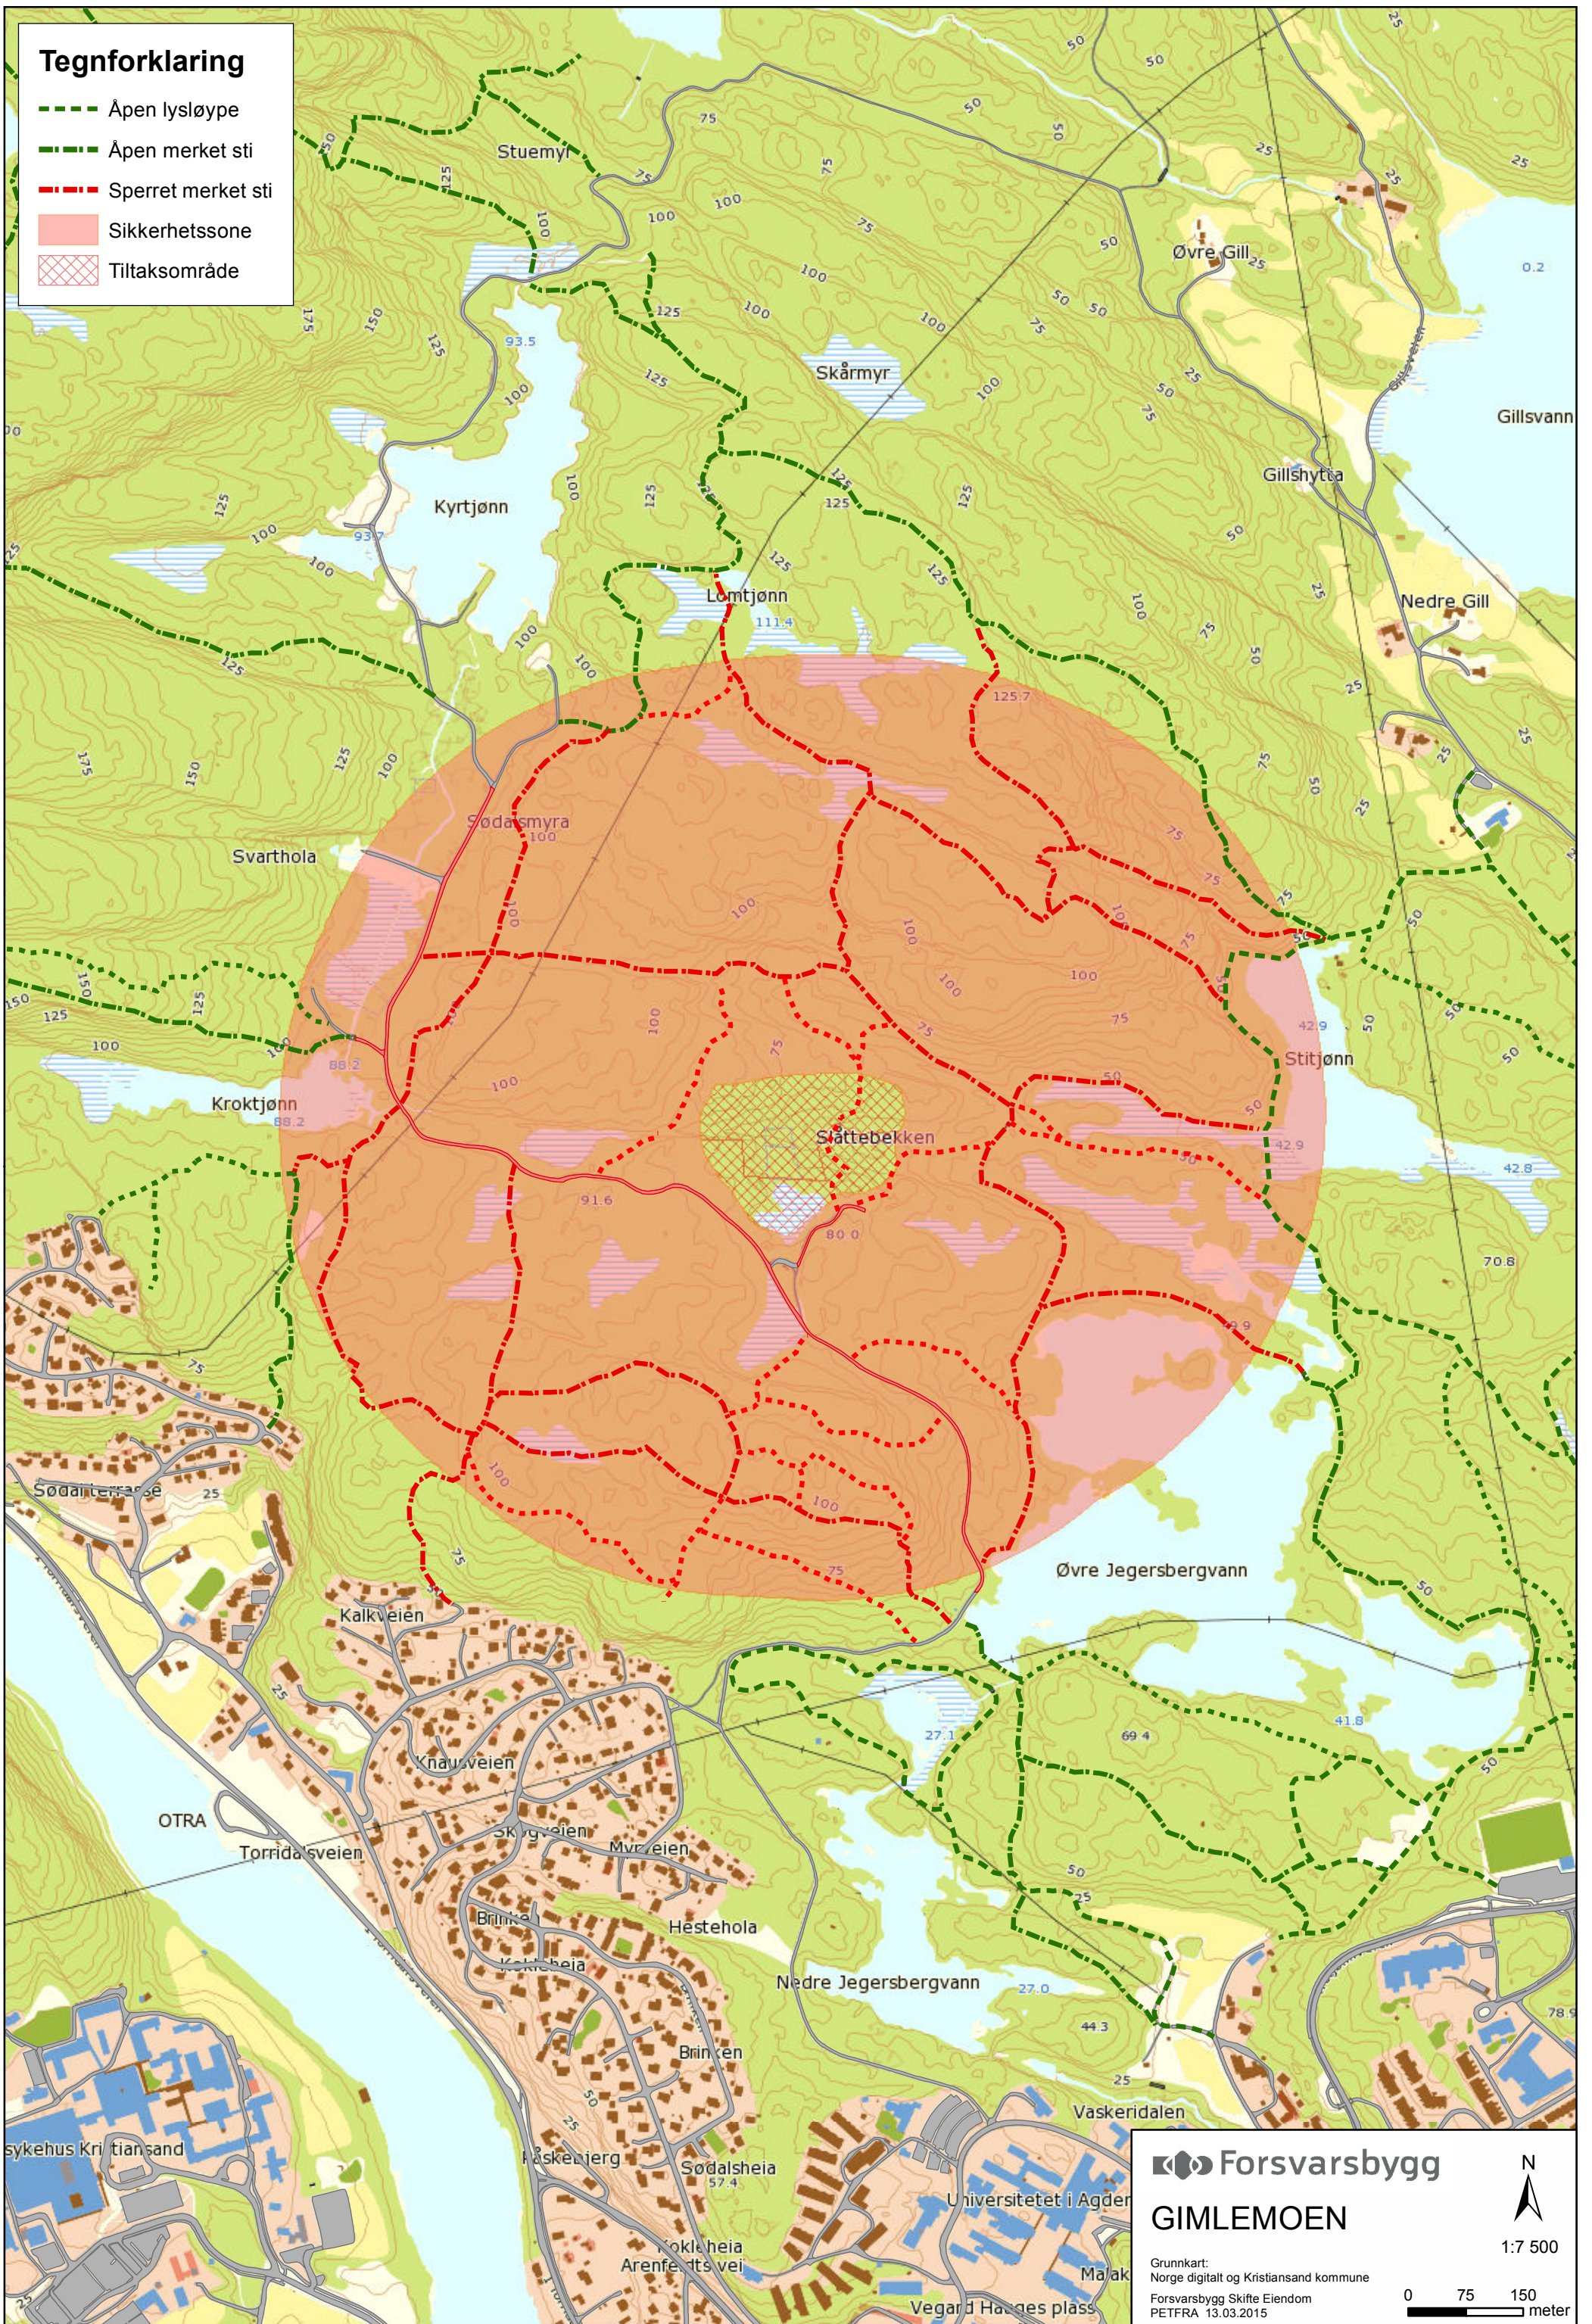

# Tegnforklaring

- Apert lysløype
- Apert merket sti
- Sperret merket sti
- Sikkerhetssone
- Tiltaksområde

Forsvarsbygg

GIMLEMOEN

Grunnkart:  
Norge digitalt og Kristiansand kommune  
Forsvarsbygg Skifte Eiendom  
PETFRA 13.03.2015

1:7 500